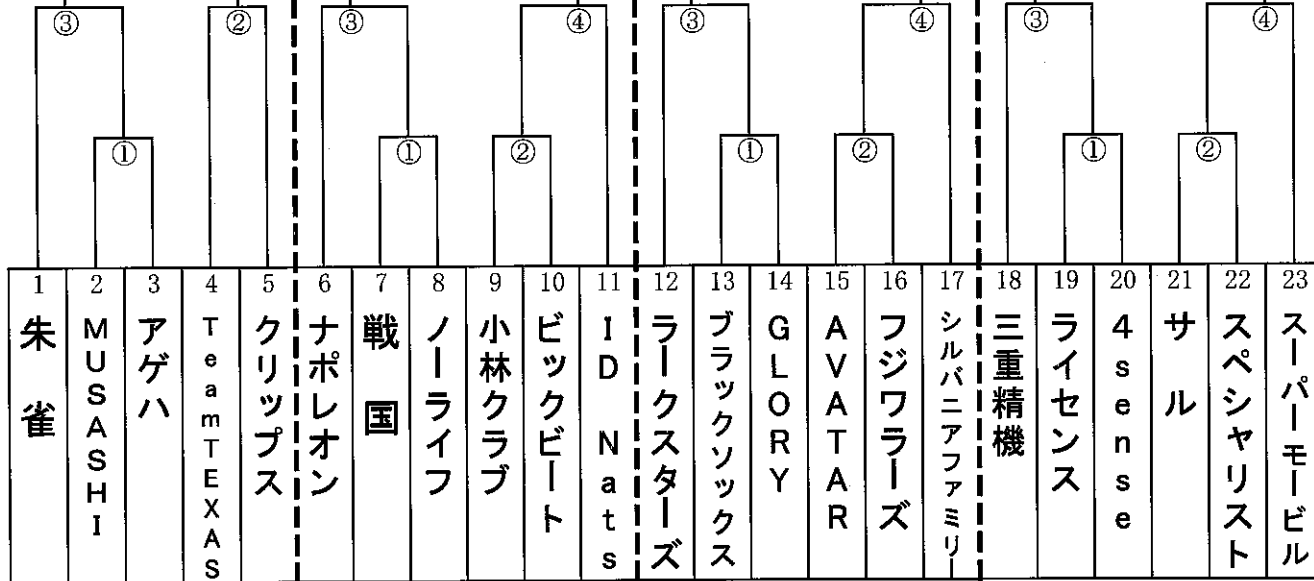

第13回 いなベクラブ対抗野球大会

平成28年10月2日(日)・9日(日)・16日(日) (予備日10月30日、11月6日)

大会3日目

決勝戦
員弁球場

第1試合9:00~10:30 第2試合の両チーム	第2試合10:40~12:10 第1試合の両チーム
決勝戦12:30~14:00 体協野球協会	

第1,2試合については3名/チーム派遣して下さい

大会2日目

藤原球場

第1試合9:00~10:30 第2試合の両チーム	第2試合10:40~12:10 第1試合の両チーム
第3試合12:20~13:50 第4試合の両チーム	第4試合14:00~15:30 第3試合の両チーム

各試合3名/1チーム派遣して下さい

大会1日目

城山球場

員弁球場

藤原球場

阿下喜小学校

城山球場	員弁球場	藤原球場	阿下喜小
第1試合9:00~10:30 抽選1のチーム5名	第1試合9:00~10:30 抽選11のチーム5名	第1試合9:00~10:30 抽選17のチーム5名	第1試合9:00~10:30 抽選23のチーム5名
第2試合10:40~12:10 第1試合の両チーム	第2試合10:40~12:10 第1試合の両チーム	第2試合10:40~12:10 第1試合の両チーム	第2試合10:40~12:10 第1試合の両チーム
第3試合12:20~13:50 第2試合の両チーム	第3試合12:20~13:50 第2試合の両チーム	第3試合12:20~13:50 第2試合の両チーム	第3試合12:20~13:50 第2試合の両チーム
	第4試合14:00~15:30 抽選6のチーム5名	第4試合14:00~15:30 抽選12のチーム5名	第4試合14:00~15:30 抽選18のチーム5名

各試合3名又は5名/1チーム派遣して下さい